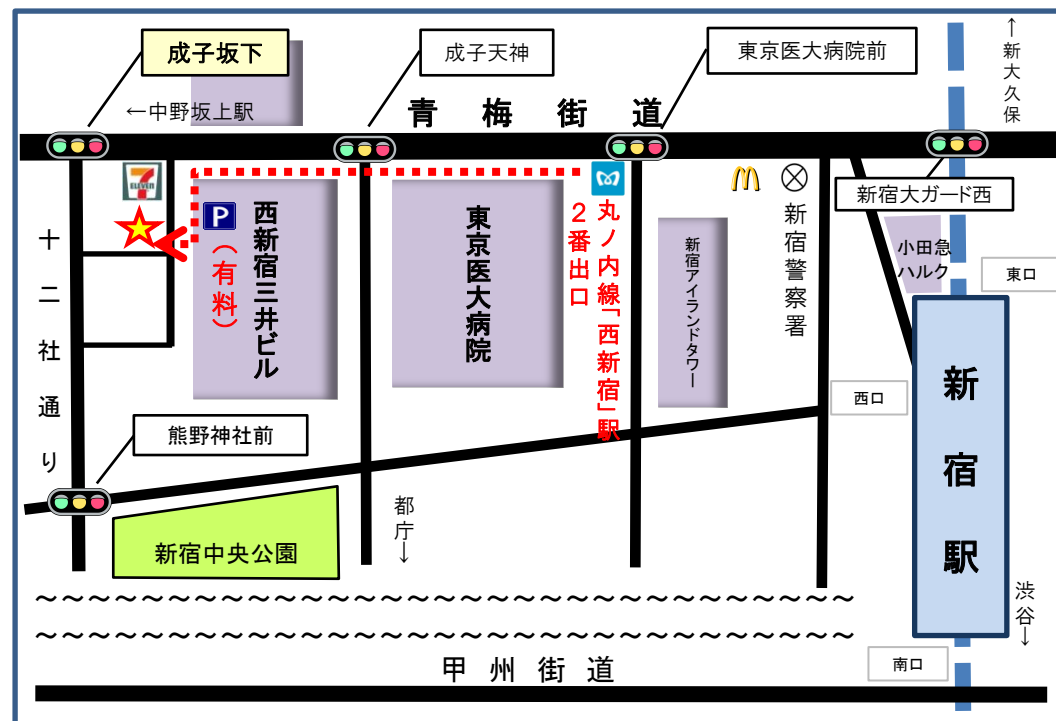

電車をご利用の場合

- 東京メトロ丸ノ内線「西新宿駅」 徒歩約5分
- 都営地下鉄大江戸線「都庁前駅」「西新宿五丁目駅」 徒歩約8分
- JR山手線・中央線・埼京線 ● 小田急線 ● 京王線 「新宿駅」 徒歩約15分
- 都営地下鉄新宿線「新宿駅」 徒歩約15分

タクシーをご利用の場合

新宿駅西口(または東口)ターミナルのタクシー乗り場より約5分
『青梅街道:成子坂下交差点すぐ手前のセブンイレブン』が目印です。

駐車場のご案内

申し訳ございませんが、当社には駐車場の用意がございません。
駐車場は、当社向かいの「西新宿三井ビルディング」、もしくは近隣の
有料駐車場をご利用願います。

最寄駅からの道順ご案内

- 東京メトロ丸ノ内線「西新宿駅」ご利用の場合
- ① 2番出口をご利用ください。
- ② 出口を出ますと左側に片側2車線の大きな通り「青梅街道」がございます。
- ③ 青梅街道は地下鉄出口を背に左側(成子天神下交差点・中野坂上方面)へまっすぐお進みください。
- ④ 途中「成子天神下」交差点を直進し、100メートルほど先に行きますと、通りの左側に大きなビル(西新宿三井ビル)と「セブンイレブン」が見えますので、その間の道に入ります。
- ⑤ 道の右側「セブンイレブン」が入店しているビルの隣にある、グレーの細長い建物の2階が当社です。
- ⑥ 弊社サインがあるビル外側の階段より2階の事務所へ直接お越し頂けます。

アクセスマップ